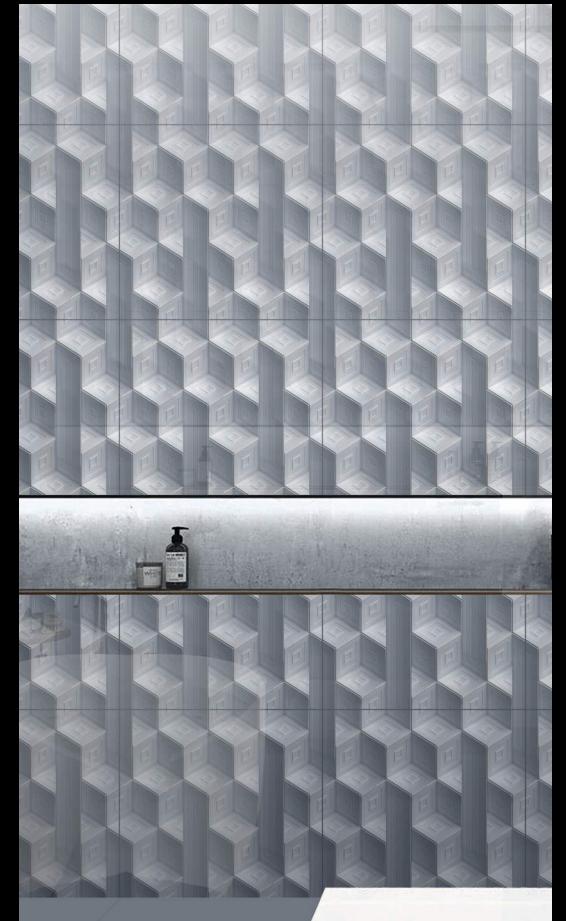

Size : 600x600mm

www.skytouchceramic.com

907

Size : 600x600mm

Finish : Polished

IMPÍO

3D COLLECTION

908